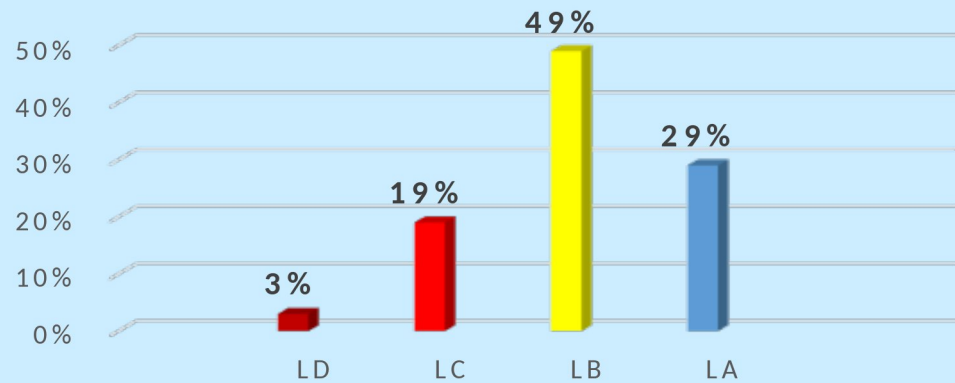

Classi Prime

ITALIANO 2° QUADRIMESTRE