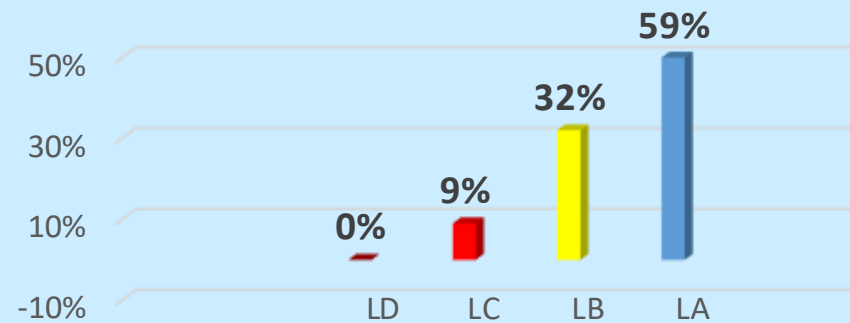

SCIENZE 1° QUADRIMESTRE

LEGENDA

- LA livello avanzato
- LB livello intermedio
- LC livello base
- LD in via di prima acquisizione

Classi Terze

ITALIANO 2° QUADRIMESTRE

MATEMATICA 2° QUADRIMESTRE

INGLESE 2° QUADRIMESTRE

LEGENDA

- LA livello avanzato
- LB livello intermedio
- LC livello base
- LD in via di prima acquisizione

Classi Terze

STORIA 2° QUADRIMESTRE

GEOGRAFIA 2° QUADRIMESTRE

SCIENZE 2° QUADRIMESTRE

LEGENDA

- LA livello avanzato
- LB livello intermedio
- LC livello base
- LD in via di prima acquisizione