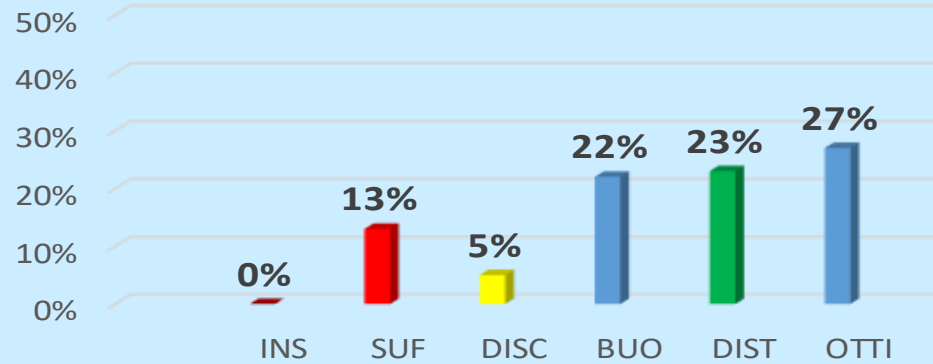

Classi Prime

ITALIANO 2° QUADRIMESTRE