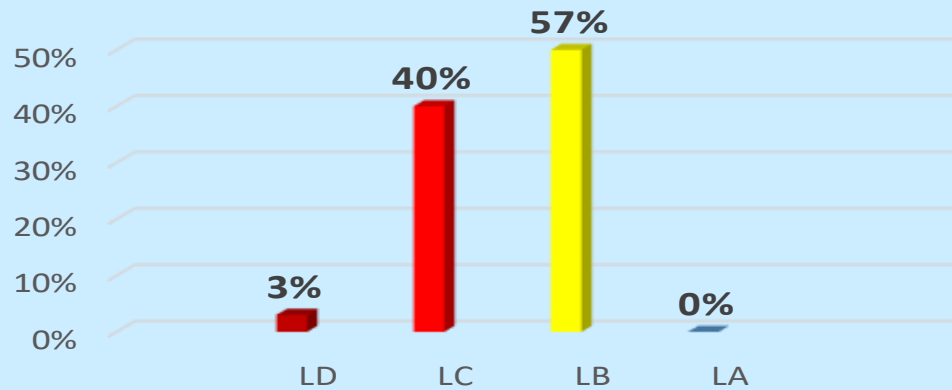

MATEMATICA 2° QUADRIMESTRE

INGLESE 2° QUADRIMESTRE

LEGENDA

- LA livello avanzato
- LB livello intermedio
- LC livello base
- LD in via di prima acquisizione

Classi Quinte

STORIA 2° QUADRIMESTRE

GEOGRAFIA 2° QUADRIMESTRE

SCIENZE 2° QUADRIMESTRE

LEGENDA

- LA livello avanzato
- LB livello intermedio
- LC livello base
- LD in via di prima acquisizione

ISTITUTO COMPrensIVO STATALE “DON MILANI - LINGUITI”

Piazza Giovanni XXIII, n.3 – 84095 Giffoni Valle Piana (Sa)
Segreteria Tel/Fax: 089 868360 - C.M. SAIC857007 - C.F. 80025860653
saic857007@istruzione.it - saic857007@pec.istruzione.it

Classi Prime

ITALIANO 1° QUADRIMESTRE

MATEMATICA 1° QUADRIMESTRE

INGLESE 1° QUADRIMESTRE

LEGENDA

- LA livello avanzato
- LB livello intermedio
- LC livello base
- LD in via di prima acquisizione

Classi Prime