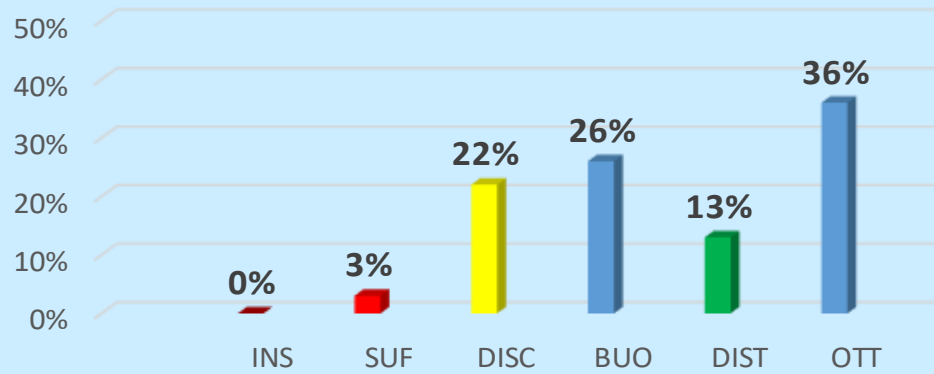

Classi Quinte

STORIA 2° QUADRIMESTRE