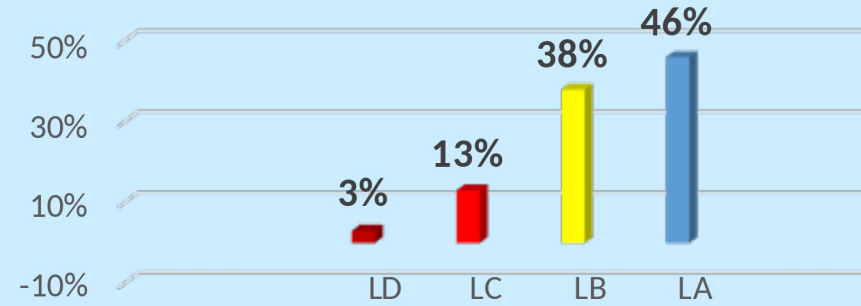

Classi Seconde

ITALIANO 2° QUADRIMESTRE

MATEMATICA 2° QUADRIMESTRE

INGLESE 2° QUADRIMESTRE

LEGENDA

- LA livello avanzato
- LB livello intermedio
- LC livello base
- LD in via di prima acquisizione

Classi Seconde

STORIA 2° QUADRIMESTRE

GEOGRAFIA 2° QUADRIMESTRE

SCIENZE 2° QUADRIMESTRE

LEGENDA

- LA livello avanzato
- LB livello intermedio
- LC livello base
- LD in via di prima acquisizione

Classi Terze

ITALIANO 2° QUADRIMESTRE

MATEMATICA 2° QUADRIMESTRE

INGLESE 2° QUADRIMESTRE

LEGENDA

- LA livello avanzato
- LB livello intermedio
- LC livello base
- LD in via di prima acquisizione

Classi Terze

STORIA 2° QUADRIMESTRE

GEOGRAFIA 2° QUADRIMESTRE