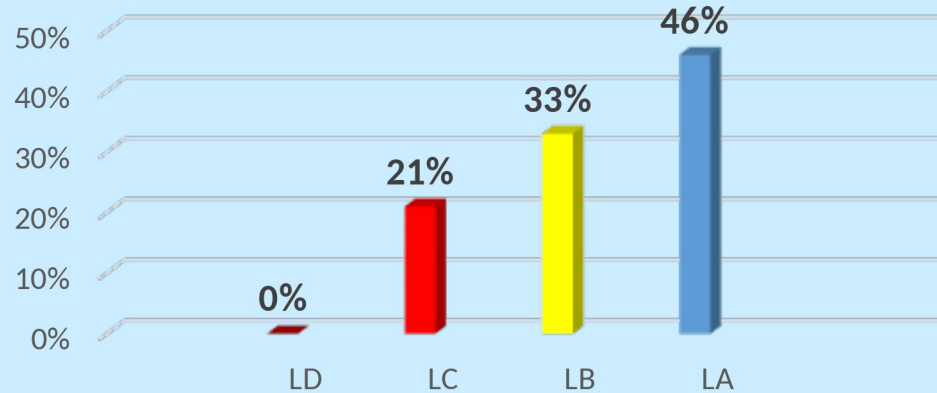

LEGENDA

- LA livello avanzato
- LB livello intermedio
- LC livello base
- LD in via di prima acquisizione

Classi Quarte

STORIA 2° QUADRIMESTRE

GEOGRAFIA 2° QUADRIMESTRE

SCIENZE 2° QUADRIMESTRE

LEGENDA

- LA livello avanzato
- LB livello intermedio
- LC livello base
- LD in via di prima acquisizione

Classi Quinte

ITALIANO 2° QUADRIMESTRE

MATEMATICA 2° QUADRIMESTRE

INGLESE 2° QUADRIMESTRE

LEGENDA

- LA livello avanzato
- LB livello intermedio
- LC livello base
- LD in via di prima acquisizione

Classi Quinte

STORIA 2° QUADRIMESTRE

GEOGRAFIA 2° QUADRIMESTRE

SCIENZE 2° QUADRIMESTRE

LEGENDA

- LA livello avanzato
- LB livello intermedio
- LC livello base
- LD in via di prima acquisizione

ISTITUTO COMPrensivo STATALE “DON MILANI - LINGUITI”