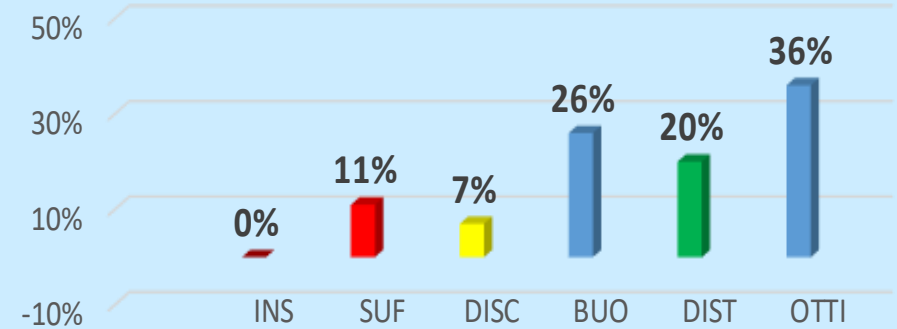

MATEMATICA 2° QUADRIMESTRE

INGLESE 2° QUADRIMESTRE