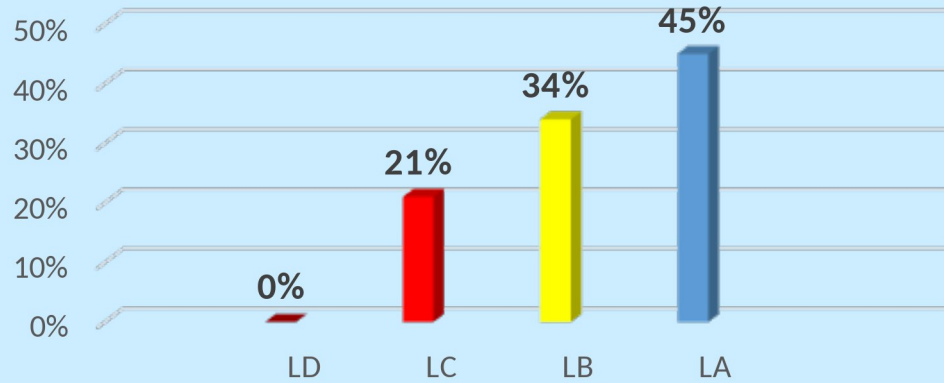

SCIENZE 2° QUADRIMESTRE

LEGENDA

- LA livello avanzato
- LB livello intermedio
- LC livello base
- LD in via di prima acquisizione

Classi Quarte

ITALIANO 2° QUADRIMESTRE

MATEMATICA 2° QUADRIMESTRE

INGLESE 2° QUADRIMESTRE

LEGENDA

- LA livello avanzato
- LB livello intermedio
- LC livello base
- LD in via di prima acquisizione

Classi Quarte

STORIA 2° QUADRIMESTRE

GEOGRAFIA 2° QUADRIMESTRE

SCIENZE 2° QUADRIMESTRE

LEGENDA

- LA livello avanzato
- LB livello intermedio
- LC livello base
- LD in via di prima acquisizione

Classi Quinte

ITALIANO 2° QUADRIMESTRE

MATEMATICA 2° QUADRIMESTRE

INGLESE 2° QUADRIMESTRE

LEGENDA

- LA livello avanzato
- LB livello intermedio
- LC livello base
- LD in via di prima acquisizione

Classi Quinte