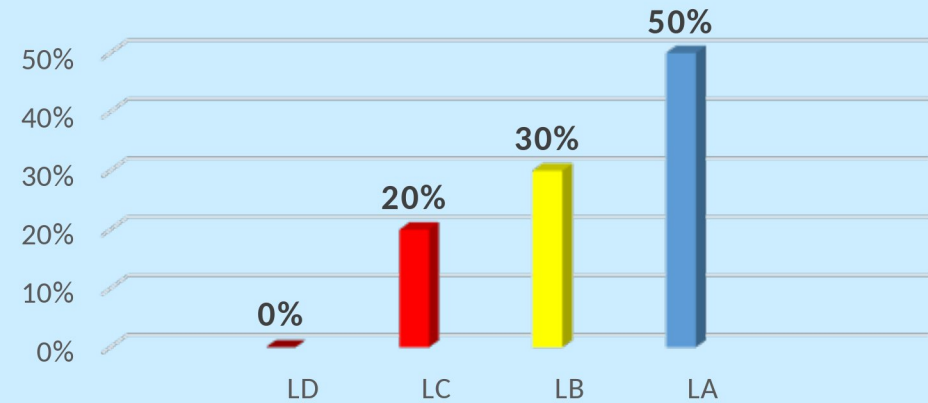

LEGENDA

- LA livello avanzato
- LB livello intermedio
- LC livello base
- LD in via di prima acquisizione

Classi Quarte

STORIA 2° QUADRIMESTRE

GEOGRAFIA 2° QUADRIMESTRE

SCIENZE 2° QUADRIMESTRE

LEGENDA

- LA livello avanzato
- LB livello intermedio
- LC livello base
- LD in via di prima acquisizione

Classi Quinte

ITALIANO 2° QUADRIMESTRE

MATEMATICA 2° QUADRIMESTRE

INGLESE 2° QUADRIMESTRE

LEGENDA

- LA livello avanzato
- LB livello intermedio
- LC livello base
- LD in via di prima acquisizione

Classi Quinte

STORIA 2° QUADRIMESTRE

GEOGRAFIA 2° QUADRIMESTRE

SCIENZE 2° QUADRIMESTRE

LEGENDA

- LA livello avanzato
- LB livello intermedio
- LC livello base
- LD in via di prima acquisizione

ISTITUTO COMPrensivo STATALE “DON MILANI - LINGUITI”