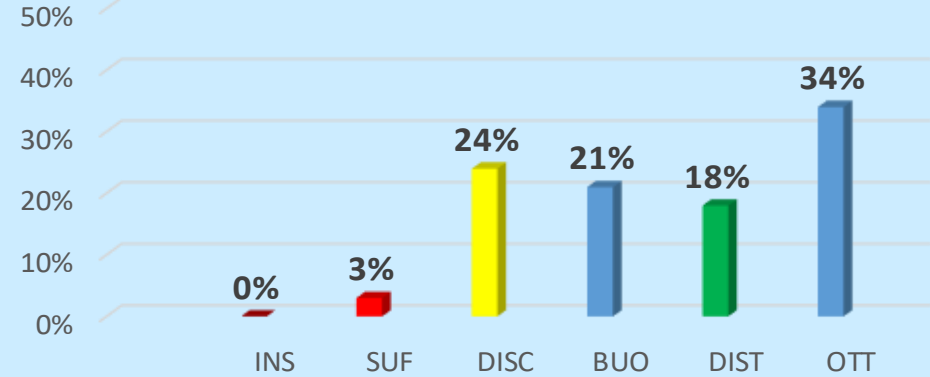

GEOGRAFIA 2° QUADRIMESTRE

SCIENZE 2° QUADRIMESTRE