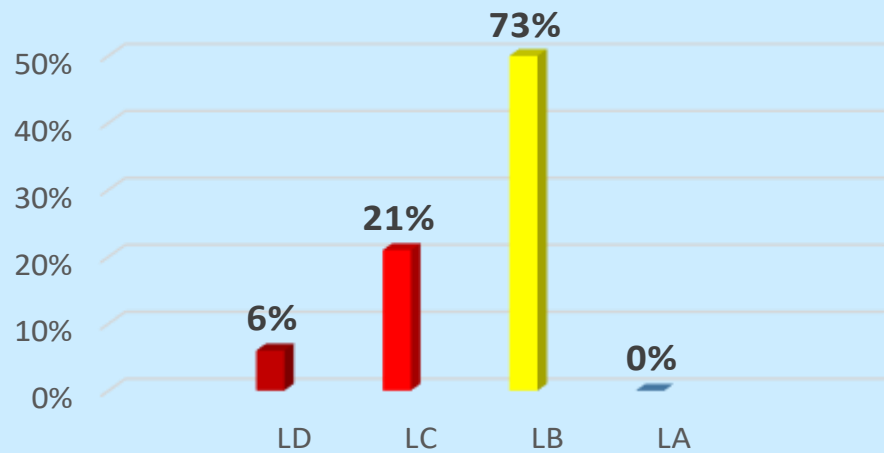

STORIA 2° QUADRIMESTRE

GEOGRAFIA 2° QUADRIMESTRE

SCIENZE 2° QUADRIMESTRE

LEGENDA

- LA livello avanzato
- LB livello intermedio
- LC livello base
- LD in via di prima acquisizione

ISTITUTO COMPrensivo STATALE “DON MILANI - LINGUITI”

Classi Prime

ITALIANO 1° QUADRIMESTRE

MATEMATICA 1° QUADRIMESTRE

INGLESE 1° QUADRIMESTRE

LEGENDA

- LA livello avanzato
- LB livello intermedio
- LC livello base
- LD in via di prima acquisizione

Classi Prime