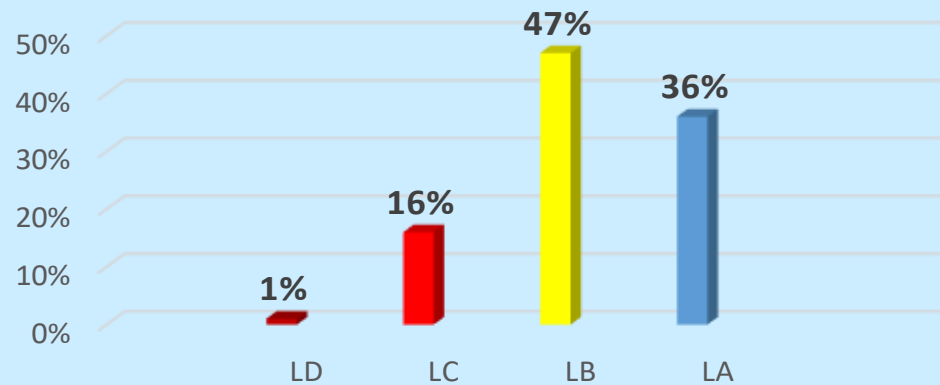

Classi Quarte

STORIA 1° QUADRIMESTRE

GEOGRAFIA 1° QUADRIMESTRE

SCIENZE 1° QUADRIMESTRE

LEGENDA

- LA livello avanzato
- LB livello intermedio
- LC livello base
- LD in via di prima acquisizione

Classi Quinte

ITALIANO 1° QUADRIMESTRE

MATEMATICA 1° QUADRIMESTRE

INGLESE 1° QUADRIMESTRE

LEGENDA

- LA livello avanzato
- LB livello intermedio
- LC livello base
- LD in via di prima acquisizione

Classi Quinte

STORIA 1° QUADRIMESTRE

GEOGRAFIA 1° QUADRIMESTRE

SCIENZE 1° QUADRIMESTRE

LEGENDA

- LA livello avanzato
- LB livello intermedio
- LC livello base
- LD in via di prima acquisizione

ISTITUTO COMPRESIVO STATALE "DON MILANI - LINGUITI"