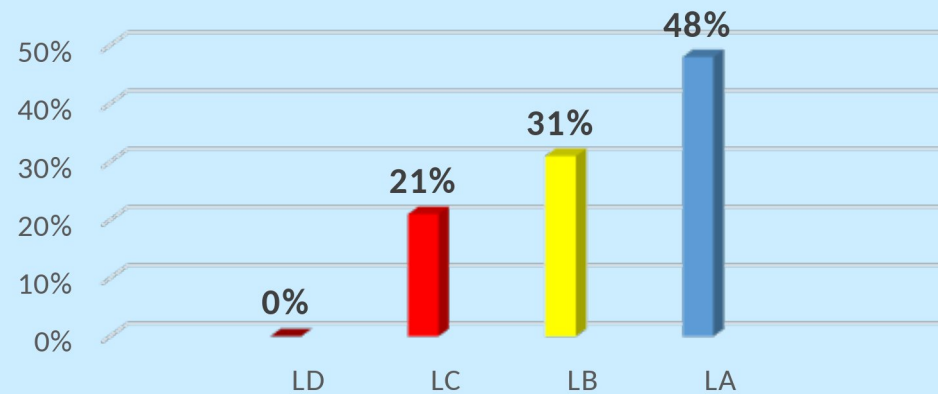

LEGENDA

- LA livello avanzato
- LB livello intermedio
- LC livello base
- LD in via di prima acquisizione

Classi Quarte

STORIA 2° QUADRIMESTRE

GEOGRAFIA 2° QUADRIMESTRE

SCIENZE 2° QUADRIMESTRE

LEGENDA

- LA livello avanzato
- LB livello intermedio
- LC livello base
- LD in via di prima acquisizione

Classi Quinte

ITALIANO 2° QUADRIMESTRE

MATEMATICA 2° QUADRIMESTRE

INGLESE 2° QUADRIMESTRE

LEGENDA

- LA livello avanzato
- LB livello intermedio
- LC livello base
- LD in via di prima acquisizione

Classi Quinte

STORIA 2° QUADRIMESTRE

GEOGRAFIA 2° QUADRIMESTRE

SCIENZE 2° QUADRIMESTRE

LEGENDA

- LA livello avanzato
- LB livello intermedio
- LC livello base
- LD in via di prima acquisizione

ISTITUTO COMPrensivo STATALE “DON MILANI - LINGUITI”