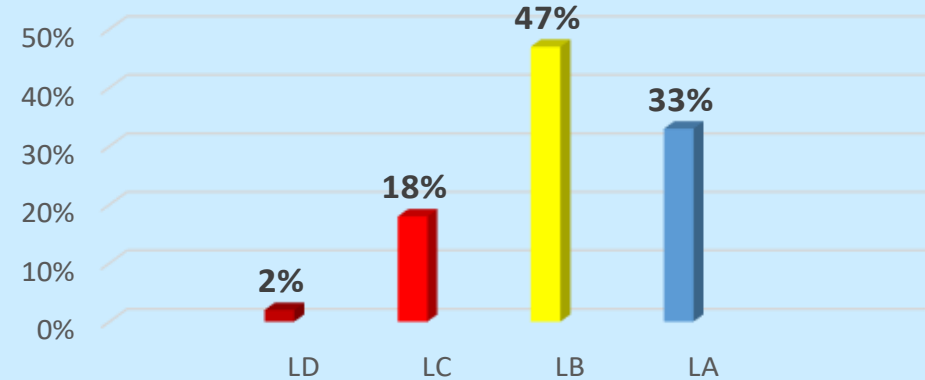

Classi Quarte

STORIA 1° QUADRIMESTRE

GEOGRAFIA 1° QUADRIMESTRE

SCIENZE 1° QUADRIMESTRE

LEGENDA

- LA livello avanzato
- LB livello intermedio
- LC livello base
- LD in via di prima acquisizione

Classi Quinte

ITALIANO 1° QUADRIMESTRE

MATEMATICA 1° QUADRIMESTRE

INGLESE 1° QUADRIMESTRE

LEGENDA

- LA livello avanzato
- LB livello intermedio
- LC livello base
- LD in via di prima acquisizione

Classi Quinte

STORIA 1° QUADRIMESTRE

GEOGRAFIA 1° QUADRIMESTRE

SCIENZE 1° QUADRIMESTRE

LEGENDA

- LA livello avanzato
- LB livello intermedio
- LC livello base
- LD in via di prima acquisizione

ISTITUTO COMPRESIVO STATALE "DON MILANI - LINGUITI"