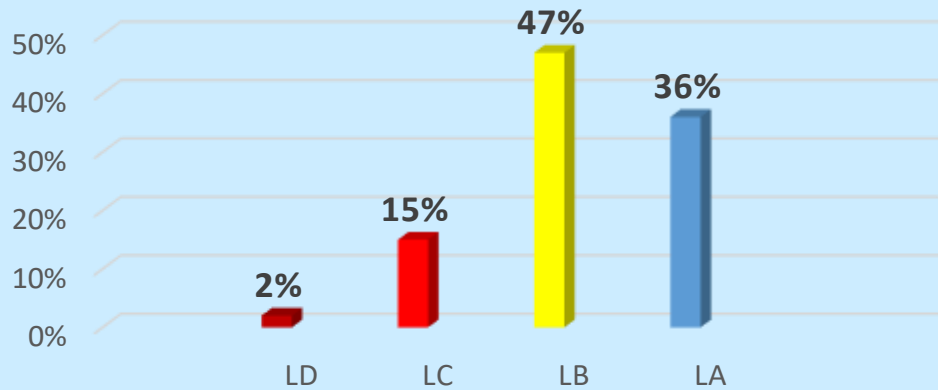

Classi Quarte

STORIA 1° QUADRIMESTRE

GEOGRAFIA 1° QUADRIMESTRE

SCIENZE 1° QUADRIMESTRE

LEGENDA

- LA livello avanzato
- LB livello intermedio
- LC livello base
- LD in via di prima acquisizione

Classi Quinte

ITALIANO 1° QUADRIMESTRE

MATEMATICA 1° QUADRIMESTRE

INGLESE 1° QUADRIMESTRE

LEGENDA

- LA livello avanzato
- LB livello intermedio
- LC livello base
- LD in via di prima acquisizione

Classi Quinte

STORIA 1° QUADRIMESTRE

GEOGRAFIA 1° QUADRIMESTRE

SCIENZE 1° QUADRIMESTRE

LEGENDA

- LA livello avanzato
- LB livello intermedio
- LC livello base
- LD in via di prima acquisizione

ISTITUTO COMPRESIVO STATALE "DON MILANI - LINGUITI"