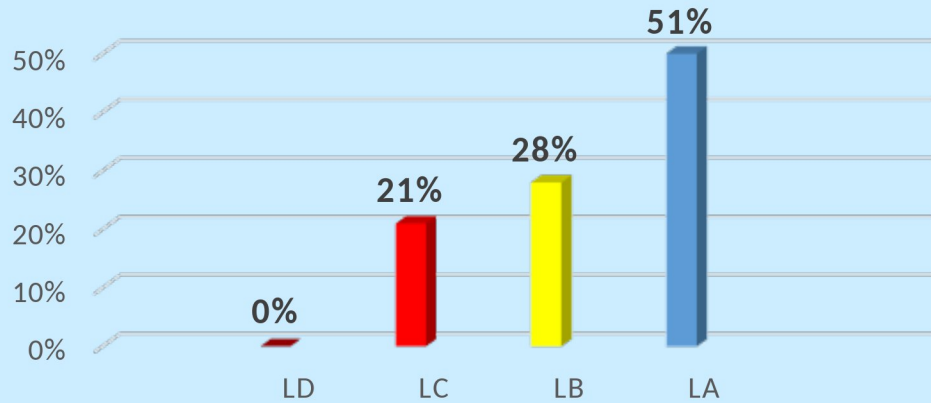

LEGENDA

- LA livello avanzato
- LB livello intermedio
- LC livello base
- LD in via di prima acquisizione

Classi Quarte

STORIA 2° QUADRIMESTRE

GEOGRAFIA 2° QUADRIMESTRE

SCIENZE 2° QUADRIMESTRE

LEGENDA

- LA livello avanzato
- LB livello intermedio
- LC livello base
- LD in via di prima acquisizione

Classi Quinte

ITALIANO 2° QUADRIMESTRE

MATEMATICA 2° QUADRIMESTRE

INGLESE 2° QUADRIMESTRE

LEGENDA

- LA livello avanzato
- LB livello intermedio
- LC livello base
- LD in via di prima acquisizione

Classi Quinte

STORIA 2° QUADRIMESTRE

GEOGRAFIA 2° QUADRIMESTRE

SCIENZE 2° QUADRIMESTRE

LEGENDA

- LA livello avanzato
- LB livello intermedio
- LC livello base
- LD in via di prima acquisizione

ISTITUTO COMPrensivo STATALE “DON MILANI - LINGUITI”