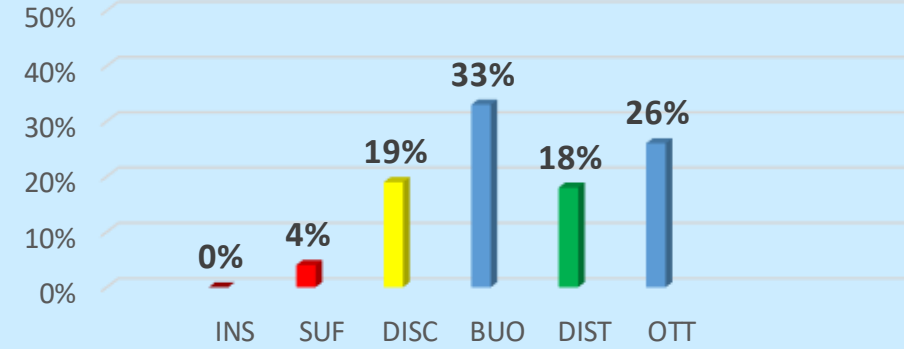

LEGENDA

INS insufficiente
SUF sufficiente
DISC discreto
BUO buono
DIST distinto
OTTI ottimo

Classi Quinte

ITALIANO 2° QUADRIMESTRE

MATEMATICA 2° QUADRIMESTRE

INGLESE 2° QUADRIMESTRE

LEGENDA

INS insufficiente
SUF sufficiente
DISC discreto
BUO buono
DIST distinto
OTTI ottimo