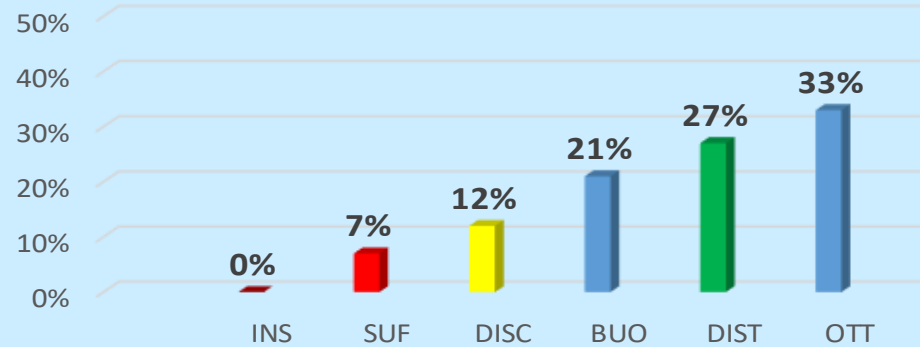

LEGENDA

INS insufficiente
SUF sufficiente
DISC discreto
BUO buono
DIST distinto
OTTI ottimo

Classi Quinte

ITALIANO 2° QUADRIMESTRE

MATEMATICA 2° QUADRIMESTRE

INGLESE 2° QUADRIMESTRE

LEGENDA

INS insufficiente
SUF sufficiente
DISC discreto
BUO buono
DIST distinto
OTTI ottimo