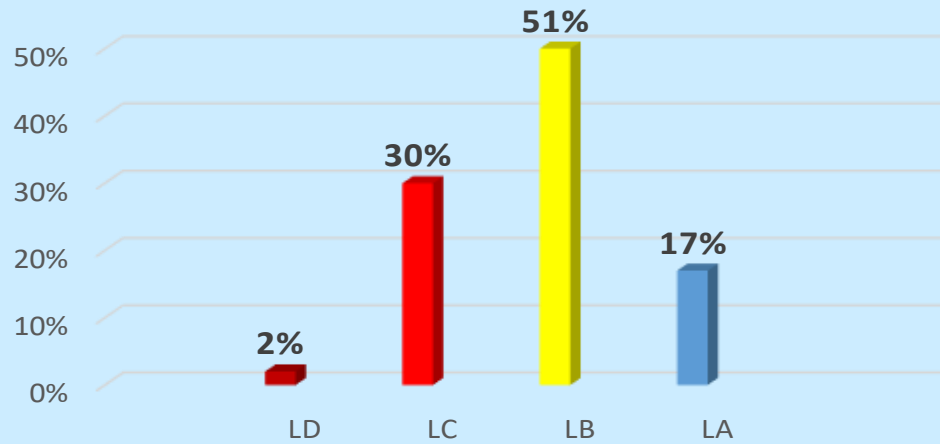

Esiti Scuola Primaria 1° Quadrimestre a.s. 2022/2023

Classi Prime

ITALIANO 1° QUADRIMESTRE

MATEMATICA 1° QUADRIMESTRE

INGLESE 1° QUADRIMESTRE

LEGENDA

- LA livello avanzato
- LB livello intermedio
- LC livello base
- LD in via di prima acquisizione

Classi Prime

STORIA 1° QUADRIMESTRE

GEOGRAFIA 1° QUADRIMESTRE

SCIENZE 1° QUADRIMESTRE

LEGENDA

- LA livello avanzato
- LB livello intermedio
- LC livello base
- LD in via di prima acquisizione

Classi Seconda

ITALIANO 1° QUADRIMESTRE

MATEMATICA 1° QUADRIMESTRE

INGLESE 1° QUADRIMESTRE

LEGENDA

- LA livello avanzato
- LB livello intermedio
- LC livello base
- LD in via di prima acquisizione

Classi Seconde

STORIA 1° QUADRIMESTRE